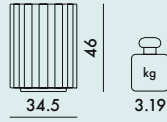

8853

Colonna - Stool