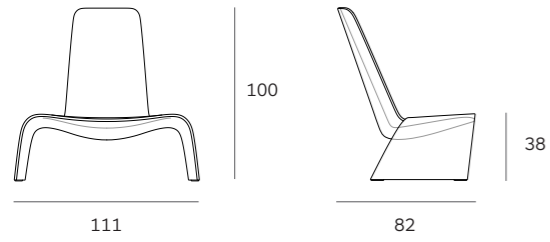

LAND
loung chair

Naoto Fukasawa

LAND lounge chair design Naoto Fukasawa

Mod. 1100-00

Lounge chair interamente prodotta in plastica (rotostampaggio) nei colori nero, bianco, grigio basalto, grigio segnale, rosso traffico. Per uso interno ed esterno.