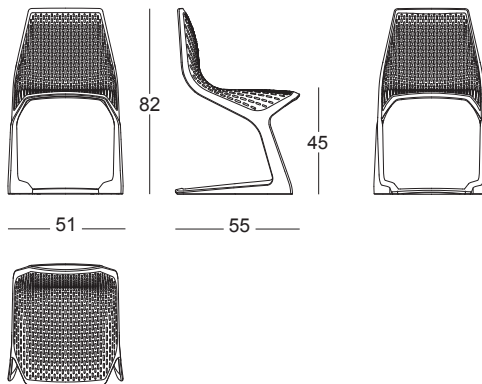

PLANK®

MYTO design Konstantin Grcic

Mod. 1207-20

Sedia a sbalzo interamente prodotta in plastica nei colori nero, bianco, rosso traffico, arancio puro, giallo verde, blu chiaro. Impilabile, per uso interno ed esterno, riciclabile.

Cantilever chair entirely made of plastic in black, white, traffic red, pure orange, yellow green, light blue. Stackable, for in and outdoor, recyclable.

Freischwinger Stuhl aus Kunststoff in den Farben schwarz, weiss, verkehrsrot, reinorange, gelbgrün, hellblau. Stapelbar, für Innen und Außenbereich, recyclebar.