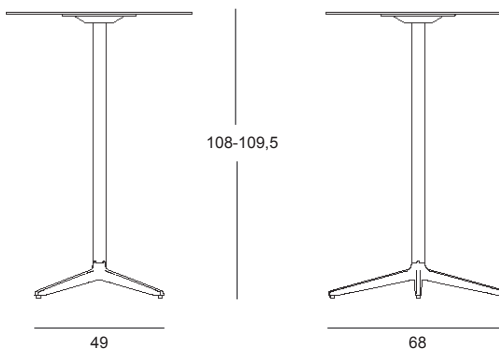

# PLANK®

MISTER X design Cisotti Laube

Mod. 9506-51 (Ø70) / Mod. 9507-51 (Ø80)  
Mod. 9510-51 (70x70) / Mod. 9511-51 (80x80)

Mod. 9506-01 (Ø70) / Mod. 9507-01 (Ø80)  
Mod. 9510-01 (70x70) / Mod. 9511-01 (80x80)

Tavolo. Base a quattro razze in ghisa verniciata a polvere nel colore nero o bianco. Piano tavolo in HPL Full Color o in MDF verniciato in nero o bianco.

Table. Four star cast iron base black or white powder coated. Table top in high pressure laminate (HPL) Full Color or in MDF powder coated in black or white.

Tisch. Kreuzfußgestell aus Gusseisen weiss oder schwarz pulverbeschichtet. Tischplatte aus Voll-Laminat (HPL) oder in MDF pulverbeschichtet schwarz oder weiss.

Mod. 9506-71 (Ø70) / Mod. 9507-71 (Ø80)  
Mod. 9510-71 (70x70) / Mod. 9511-71 (80x80)

nero  
black  
schwarz

bianco  
gray  
weiss

70x70  
80x80

Ø 70  
Ø 80