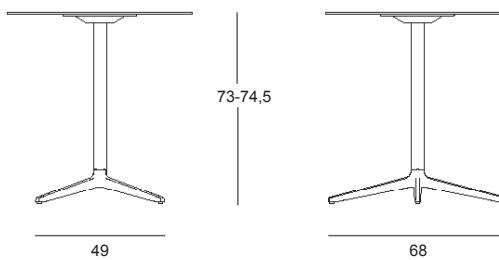

# PLANK®

MISTER X design Cisotti Laube

Mod. 9506-51 (Ø70) / Mod. 9507-51 (Ø80)  
Mod. 9510-51 (70x70) / Mod. 9511-51 (80x80)

Mod. 9506-01 (Ø70) / Mod. 9507-01 (Ø80)  
Mod. 9510-01 (70x70) / Mod. 9511-01 (80x80)

Tavolo. Base a quattro razze in ghisa verniciata a polvere nel colore nero o bianco. Piano tavolo in HPL Full Color o in MDF verniciato in nero o bianco.

Table. Four star cast iron base black or white powder coated. Table top in high pressure laminate (HPL) Full Color or in MDF powder coated in black or white.

Tisch. Kreuzfußgestell aus Gusseisen weiss oder schwarz pulverbeschichtet. Tischplatte aus Voll-Laminat (HPL) oder in MDF pulverbeschichtet schwarz oder weiss.

Mod. 9506-71 (Ø70) / Mod. 9507-71 (Ø80)  
Mod. 9510-71 (70x70) / Mod. 9511-71 (80x80)

nero  
black  
schwarz

bianco  
gray  
weiss

70x70  
80x80

Ø 70  
Ø 80