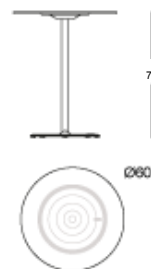

PLANK®

BON design Biagio Cisotti + Sandra Laube

Mod. 9380-51 (Ø60)

Mod. 9380-01 (Ø60)

Mod. 9380-71 (Ø60)

Tavolo. Base in ghisa e colonna in metallo verniciata a polvere nei colori nero, bianco o alluminio grigiastro. Piano tavolo in HPL Full Color o in MDF verniciato a polvere, colore nero o bianco. Scivoli in plastica.

Table. Cast iron base and metal column powder coated in the colors black, white or grey aluminum. Table top in high pressure laminate (HPL) Full Color or in MDF powder coated in black or white. Gliders in plastic.

Tisch. Bodenplatte aus Gusseisen und Säule aus Metall schwarz, weiss oder graualuminium pulverbeschichtet. Tischplatte aus Voll-Laminat (HPL) oder in MDF schwarz oder weiss pulverbeschichtet. Kunststoffgleiter.