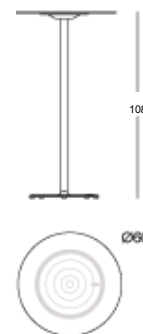

PLANK®

BON design Biagio Cisotti + Sandra Laube

Mod. 9380-51 (Ø60)

Mod. 9380-01 (Ø60)

Mod. 9380-71 (Ø60)

Tavolo. Base in ghisa e colonna in metallo verniciata a polvere nei colori nero, bianco o alluminio grigiastro. Piano tavolo in HPL Full Color o in MDF verniciato a polvere, colore nero o bianco. Scivoli in plastica.

Table. Cast iron base and metal column powder coated in the colors black, white or grey aluminum. Table top in high pressure laminate (HPL) Full Color or in MDF powder coated in black or white. Gliders in plastic.

Tisch. Bodenplatte aus Gusseisen und Säule aus Metall schwarz, weiss oder graualuminium pulverbeschichtet. Tischplatte aus Voll-Laminat (HPL) oder in MDF schwarz oder weiss pulverbeschichtet. Kunststoffgleiter.