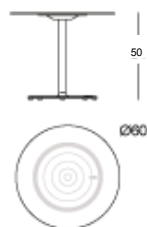

PLANK®

BON design Biagio Cisotti + Sandra Laube

Mod. 9380-51 (Ø60)

Mod. 9380-01 (Ø60)

Mod. 9380-71 (Ø60)

Tavolo. Base in ghisa e colonna in metallo verniciata a polvere nei colori nero, bianco o alluminio grigiastro. Piano tavolo in HPL Full Color o in MDF verniciato a polvere, colore nero o bianco. Scivoli in plastica.

Table. Cast iron base and metal column powder coated in the colors black, white or grey aluminum. Table top in high pressure laminate (HPL) Full Color or in MDF powder coated in black or white. Gliders in plastic.

Tisch. Bodenplatte aus Gusseisen und Säule aus Metall schwarz, weiss oder graualuminium pulverbeschichtet. Tischplatte aus Voll-Laminat (HPL) oder in MDF schwarz oder weiss pulverbeschichtet. Kunststoffgleiter.